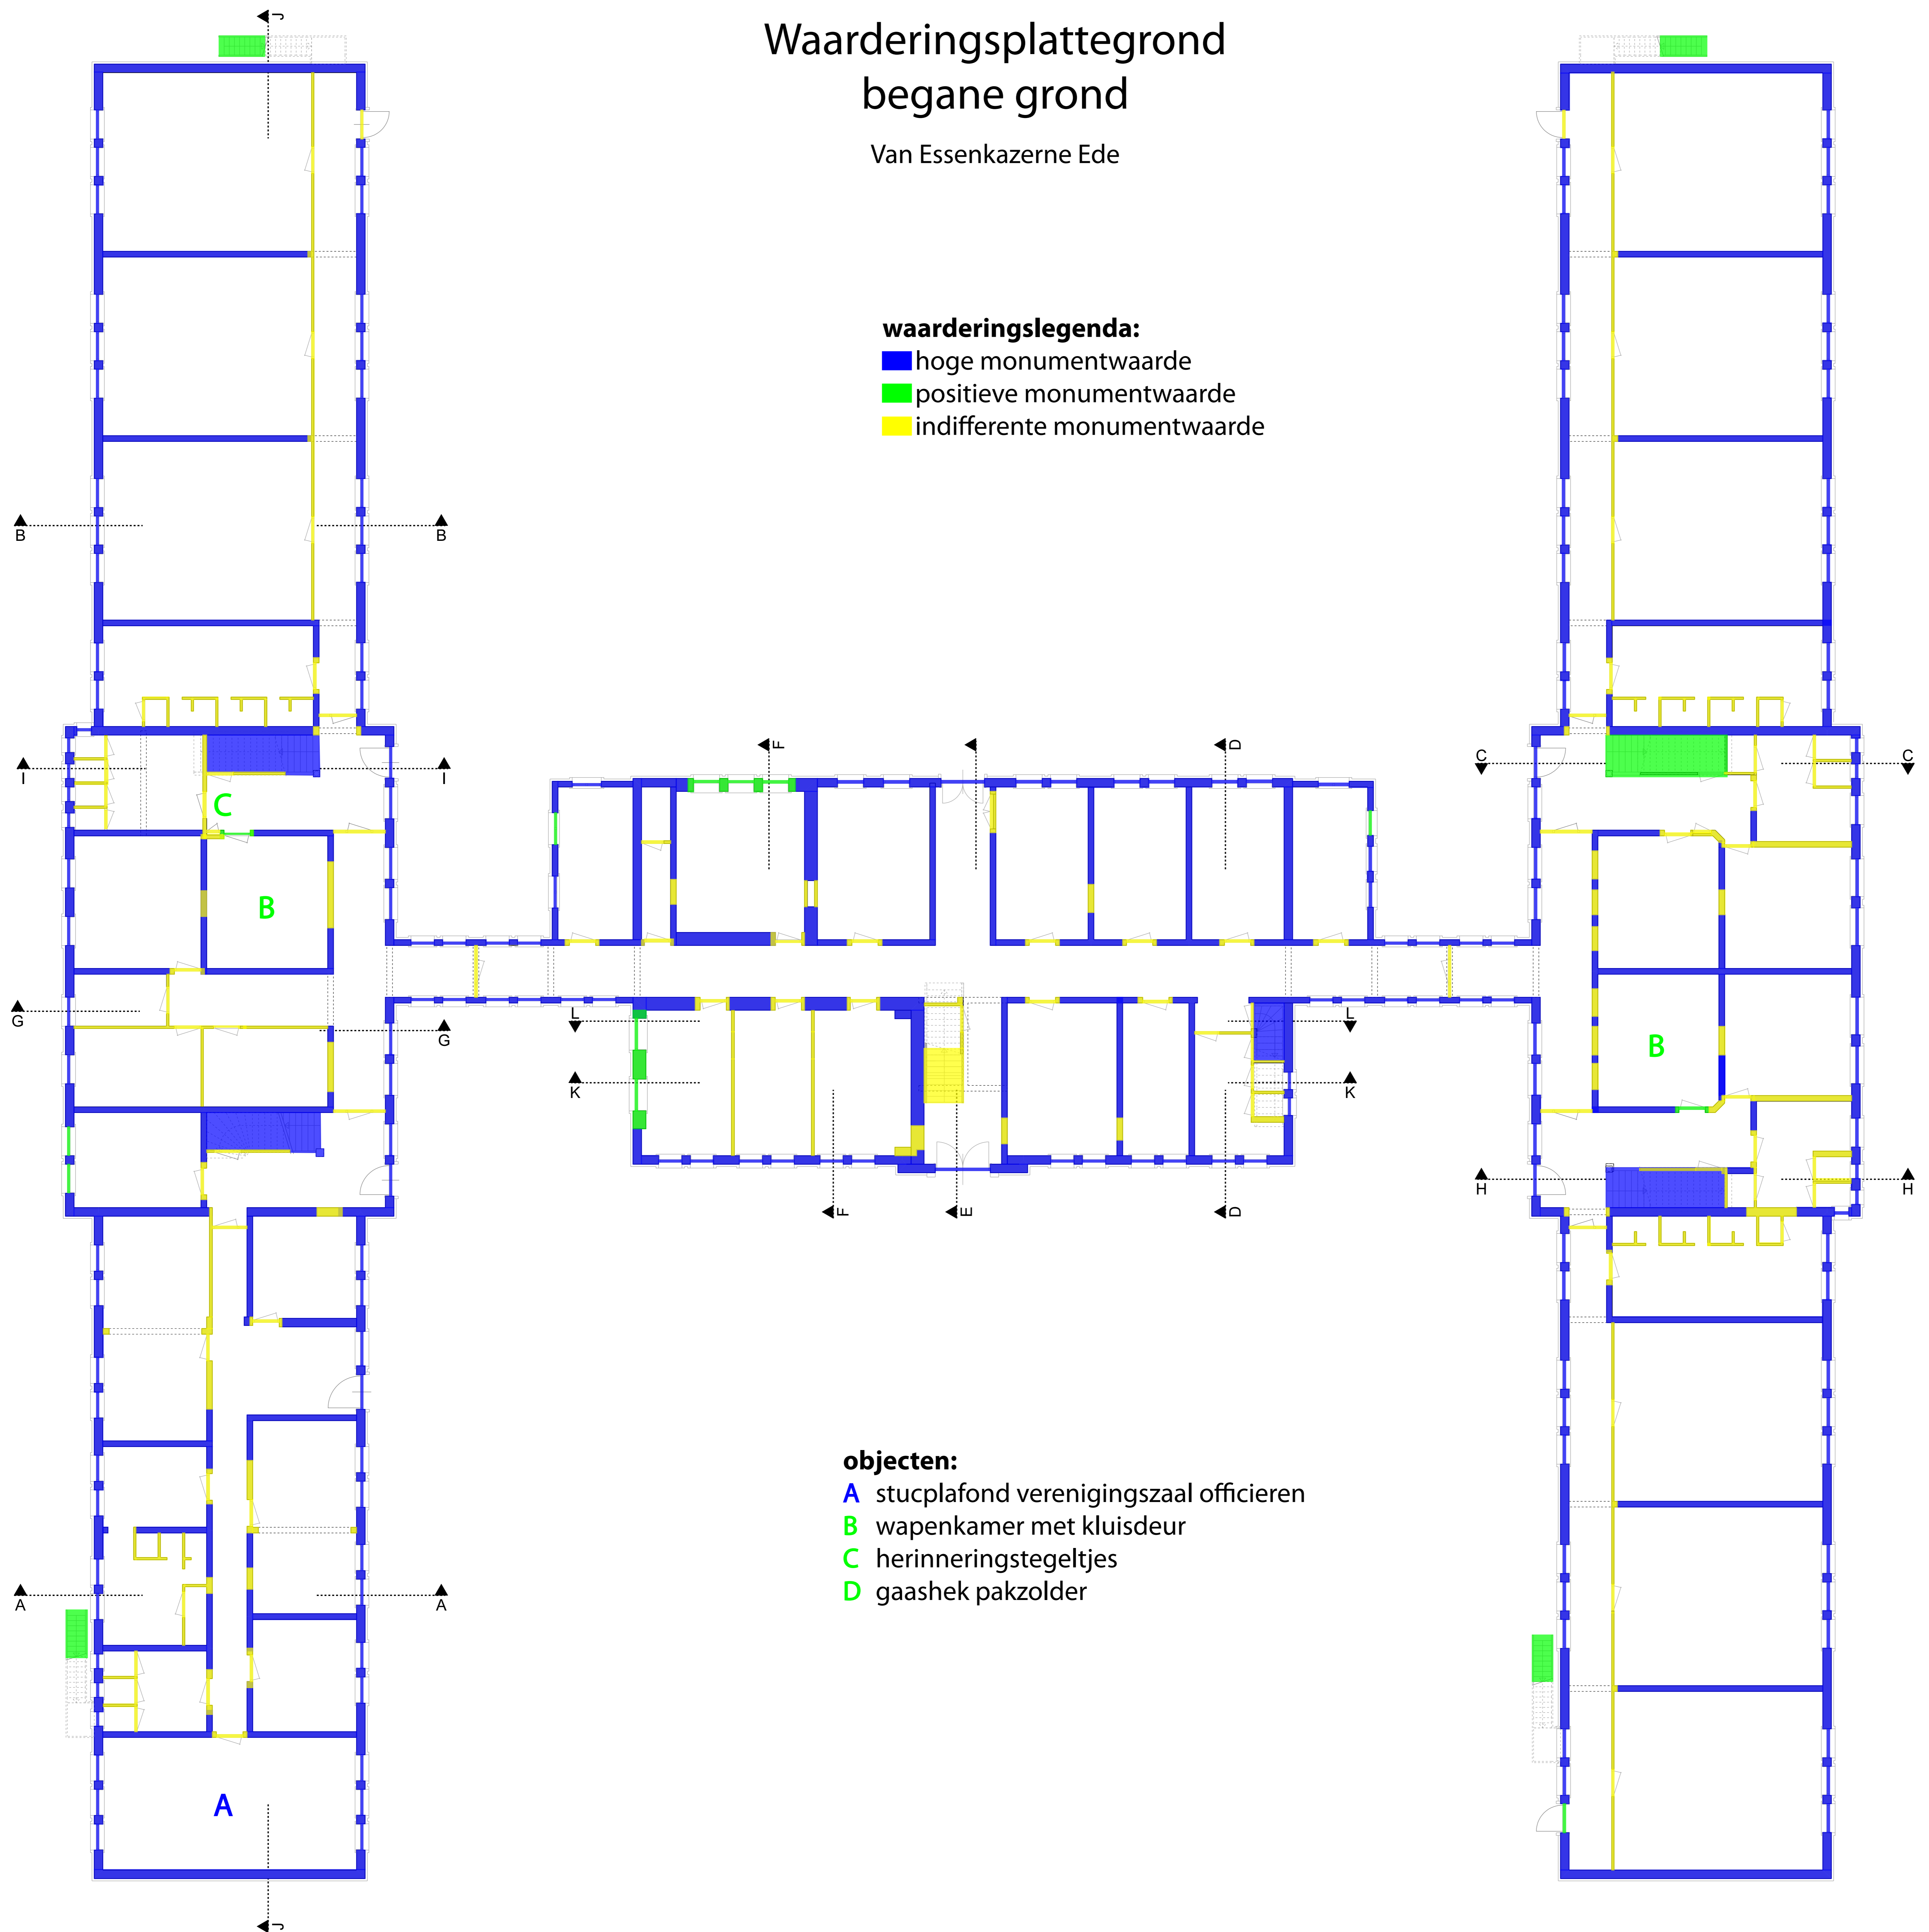

Waarderingsplattegrond begane grond

Van Essenkazerne Ede

waarderingslegenda:

- hoge monumentwaarde
- positieve monumentwaarde
- indifferente monumentwaarde

objecten:

- A stucplafond verenigingszaal officieren
- B wapenkamer met kluisdeur
- C herinneringstegeltjes
- D gaashek pakzolder

Waarderingsplattegrond eerste verdieping

Van Essenkazerne Ede

waarderingslegenda:

- hoge monumentwaarde
- positieve monumentwaarde
- indifferente monumentwaarde

objecten:

- A stucplafond verenigingszaal officieren
- B wapenkamer met kluisdeur
- C herinneringstegeltjes
- D gashek pakzolder

Waarderingsplattegrond tweede verdieping

Van Essenkazerne Ede

waarderingslegenda:

- hoge monumentwaarde
- positieve monumentwaarde
- indifferente monumentwaarde

objecten:

- A stucplafond verenigingszaal officieren
- B wapenkamer met kluisdeur
- C herinneringstegeltjes
- D gaashek pakzolder