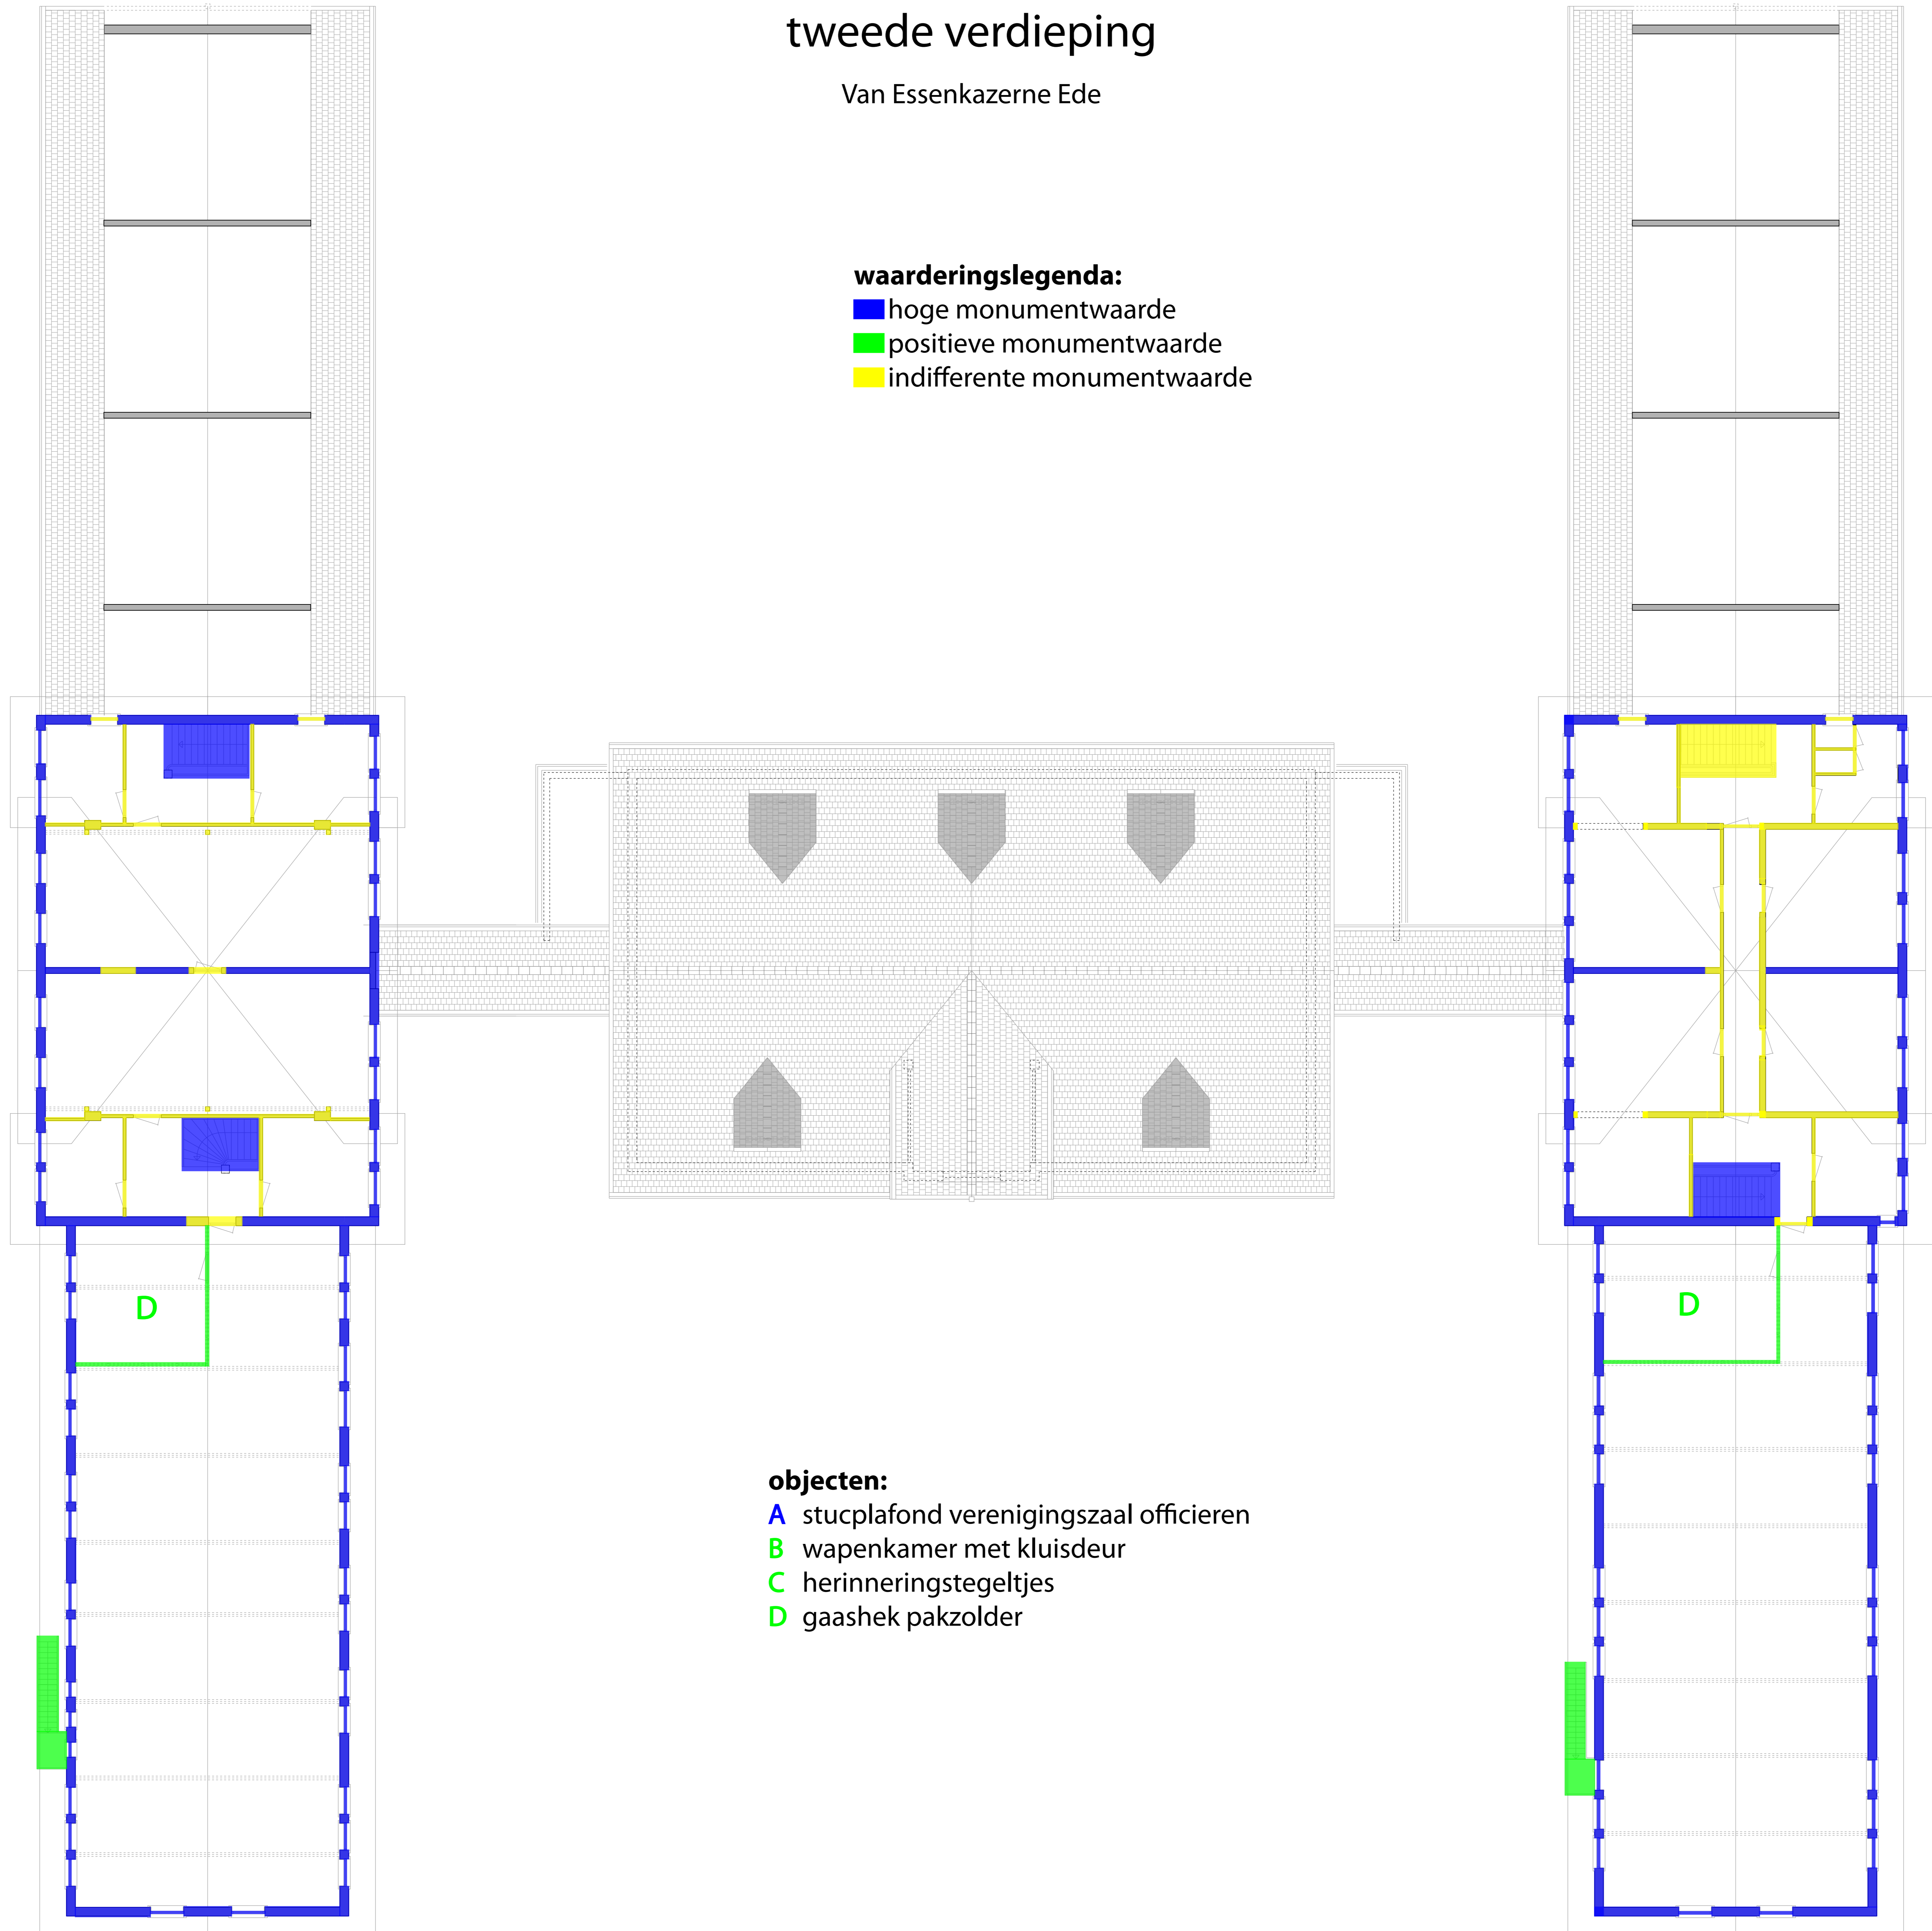

Waarderingsplattegrond begane grond

Van Essenkazerne Ede

waarderingslegenda:

- hoge monumentwaarde
- positieve monumentwaarde
- indifferente monumentwaarde

objecten:

- A stucplafond verenigingszaal officieren
- B wapenkamer met kluisdeur
- C herinneringstegeltjes
- D gaashek pakzolder

Waarderingsplattegrond eerste verdieping

Van Essenkazerne Ede

waarderingslegenda:

- hoge monumentwaarde
- positieve monumentwaarde
- indifferente monumentwaarde

objecten:

- A stucplafond verenigingszaal officieren
- B wapenkamer met kluisdeur
- C herinneringstegeltjes
- D gashek pakzolder

Waarderingsplattegrond tweede verdieping

Van Essenkazerne Ede

waarderingslegenda:

- hoge monumentwaarde
- positieve monumentwaarde
- indifferente monumentwaarde

objecten:

- A stucplafond verenigingszaal officieren
- B wapenkamer met kluisdeur
- C herinneringstegeltjes
- D gaashek pakzolder